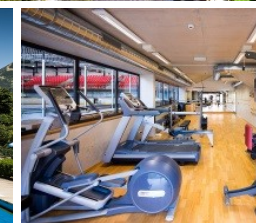

Location beamer BenQ 3500 Lumens, CHF 350,- par
jour. Ecran 3x4m, CHF 300,- par jour

Salon VIP

Disposition en U (20 personnes) ou cinéma (30 per-
sonnes). Beamer, écran et flipchart inclus
CHF 40,- par heure
CHF 120,- par demi-journée
CHF 200,- par journée

Salle Séminaire

Disposition école (54 personnes) ou cinéma (95 per-
sonnes). Ecran interactif et système de présentation sans
fil, flipchart inclus
CHF 60,- par heure
CHF 200,- par demi-journée
CHF 320,- par journée

Loge Sponsor

CHF 40,- par heure
CHF 80,- par demi-journée
CHF 140,- par journée

Location patinoire

CHF 185,- par heure (basse saison)
CHF 200,- par heure (haute saison)

Forfaits séminaires

Location d'une salle de séminaire, 2 pauses- café, repas de midi et curling en option

CHF 79,- par pers. et par jour (sans curling)
CHF 119,- par pers. et par jour avec initiation au
curling

Café accueil / pauses café

CHF 9,- par personne

Autres forfaits possibles, sur demande.

Autres prestations

Physiothérapie et Massages

Cabinet « Physiothérapie de la Vallée » 024/477.29.80
Massages sur réservation à la réception 024/479.05.05
10% de rabais pour nos clients de l'hôtel

Palladium de Champéry

Centre National de Sports de Glace

f t i palladiumdechampery

Route du Centre Sportif 1
CH-1874 Champéry
Téléphone : +41 24 479 05 05
palladium@champery.ch
www.palladiumdechampery.ch

PALLADIUM de Champéry

Tarifs 2021