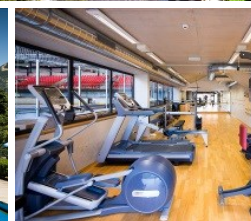

Salon VIP

Disposition en U (20 personnes) ou cinéma (30 per-
sonnes). Beamer, écran et flipchart inclus
CHF 40,- par heure
CHF 120,- par demi-journée
CHF 200,- par journée

Salle Séminaire

Disposition école (54 personnes) ou cinéma (95 per-
sonnes). Ecran interactif et système de présentation sans
fil, flipchart inclus
CHF 60,- par heure
CHF 200,- par demi-journée
CHF 320,- par journée

Loge Sponsor

CHF 40,- par heure
CHF 80,- par demi-journée
CHF 140,- par journée

Location patinoire

CHF 185.- par heure (basse saison)
CHF 200.- par heure (haute saison)

Forfaits séminaires / Curling

Location d'une salle de séminaire, 2 pauses- café, repas de midi et curling en option

CHF 79,- par pers. et par jour (sans curling)
CHF 119,- par pers. et par jour avec initiation au
curling
CHF 99.- par pers. * Initiation au curling / apéro /
fondue chablaisienne / dessert / café

Café accueil / pauses café

CHF 9,- par personne

Autres forfaits possibles, sur demande.

* dès 6 personnes

Autres prestations

Physiothérapie et Massages

Cabinet « Physiothérapie de la Vallée » +41 24/477.29.80
Massages sur réservation à la réception +41 79/256 71 87
10% de rabais pour nos clients de l'hôtel

Palladium de Champéry Centre National de Sports de Glace

f t i palladiumdechampery

Route du Centre Sportif 1
CH-1874 Champéry
Téléphone : +41 24 479 05 05
palladium@champery.ch
www.palladiumdechampery.ch

PALLADIUM de Champéry

Tarifs